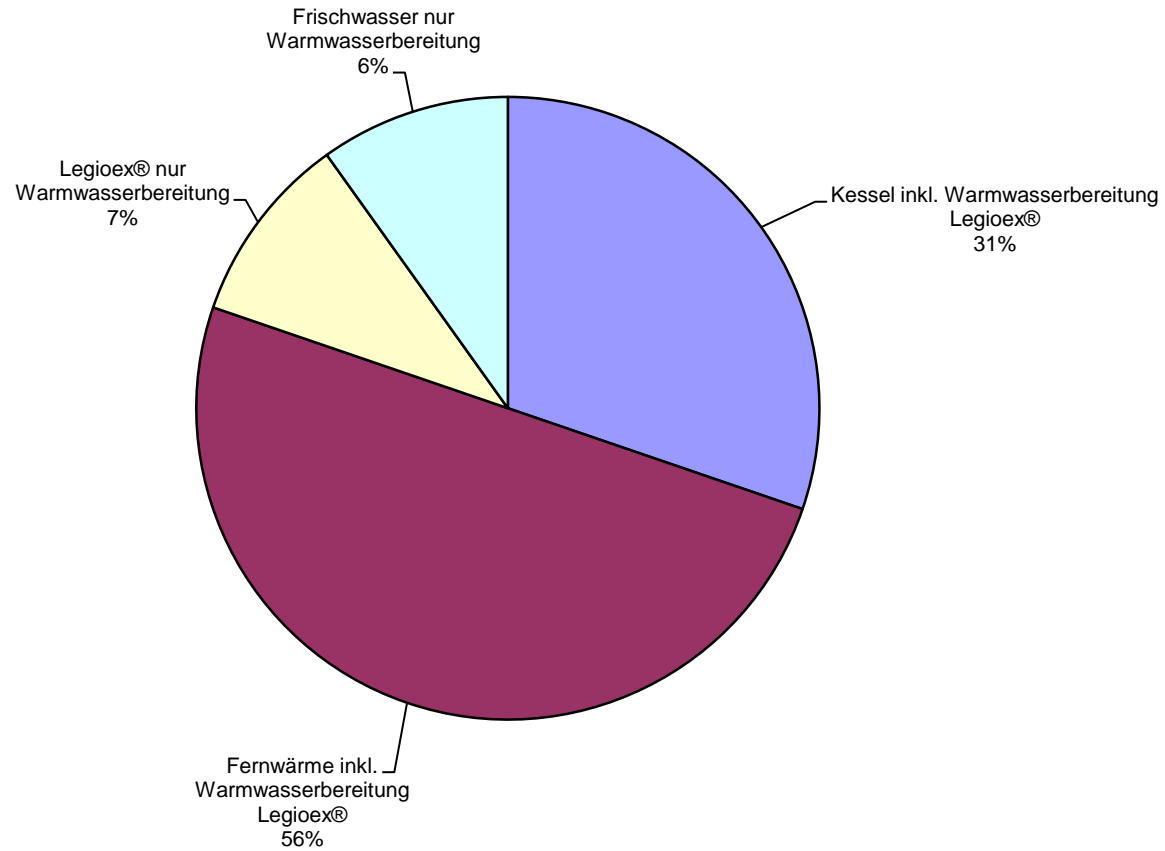

HAST-AKKU® Prozentuale Verteilung nach Anlagentyp