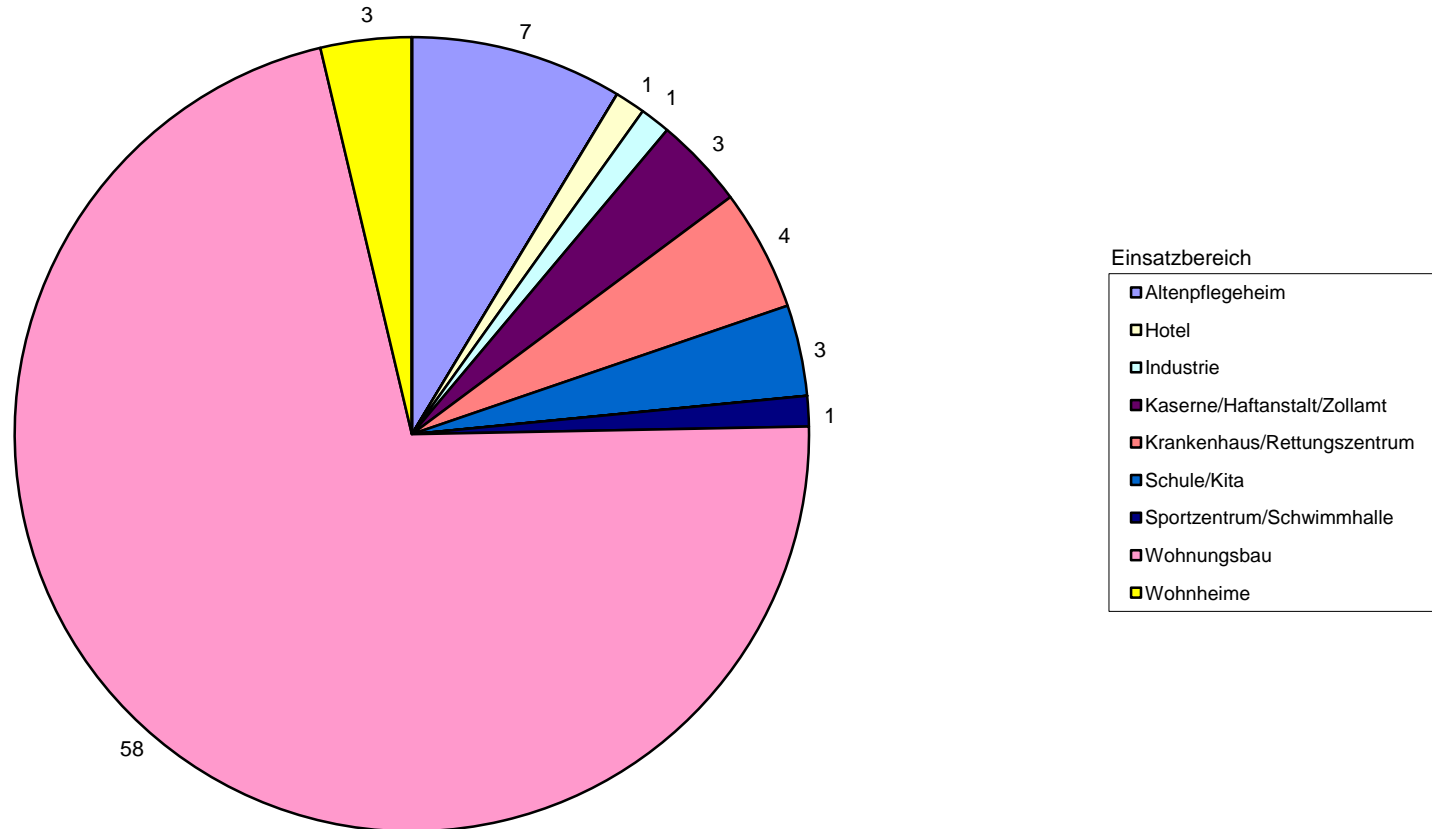

HAST-AKKU® Fernwärmeanlagen inkl. Warmwasserbereitung Verteilung nach Einsatzbereich