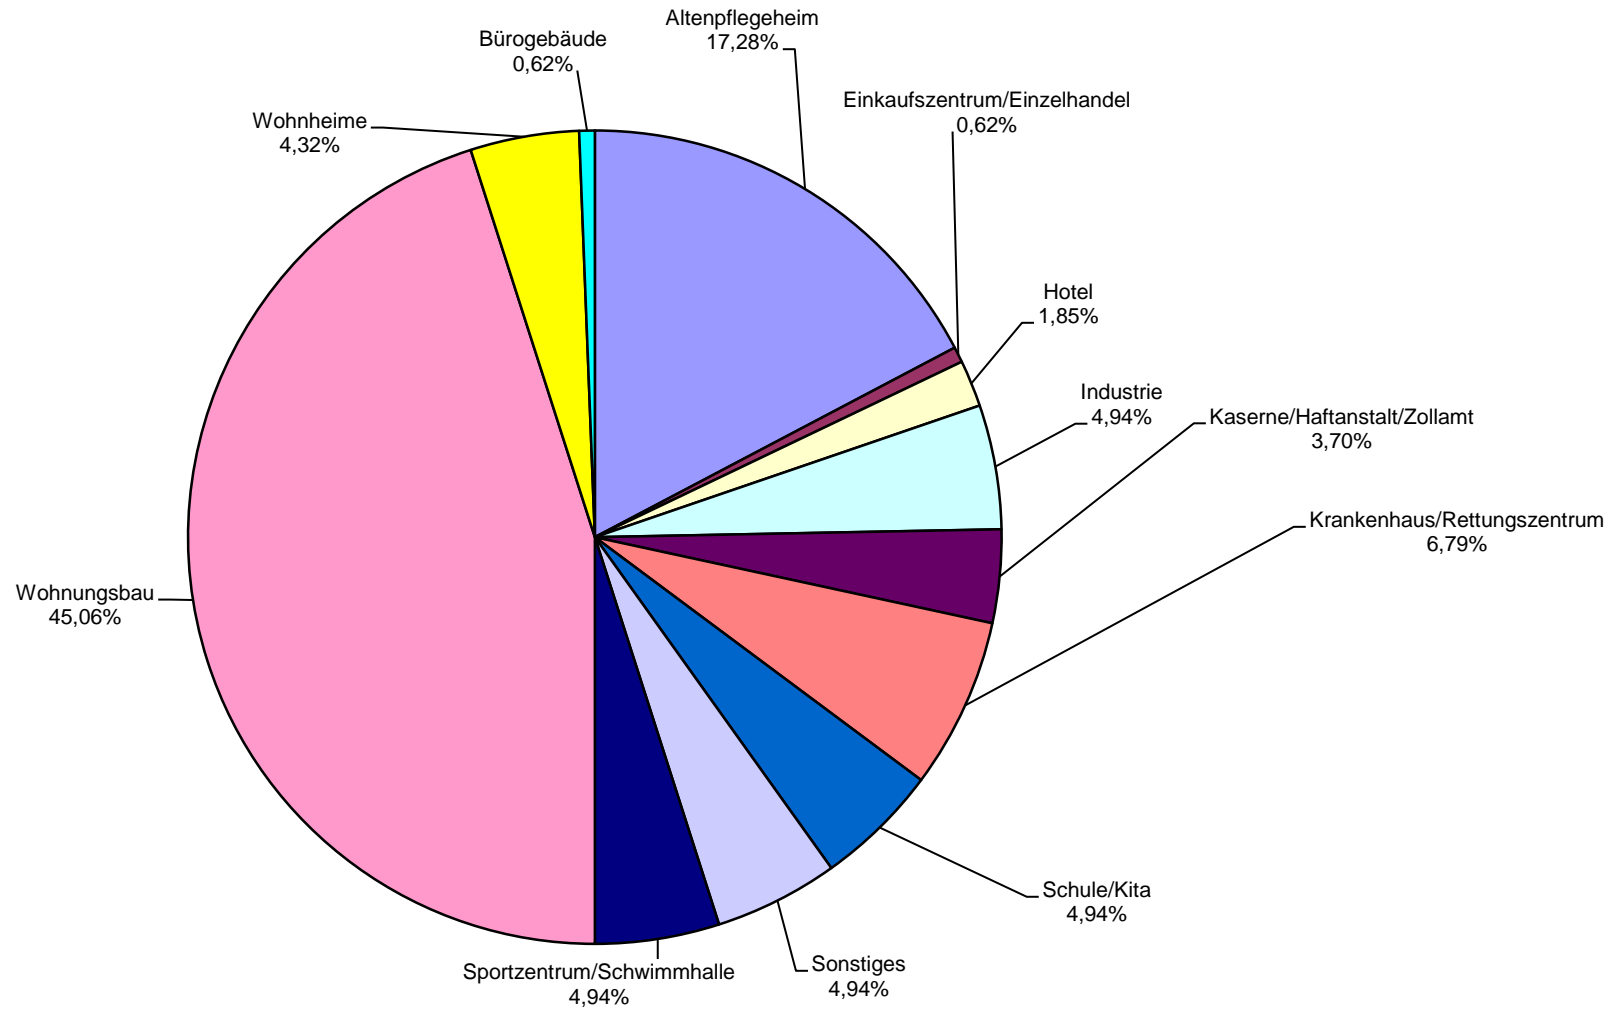

HAST-AKKU® Prozentuale Verteilung