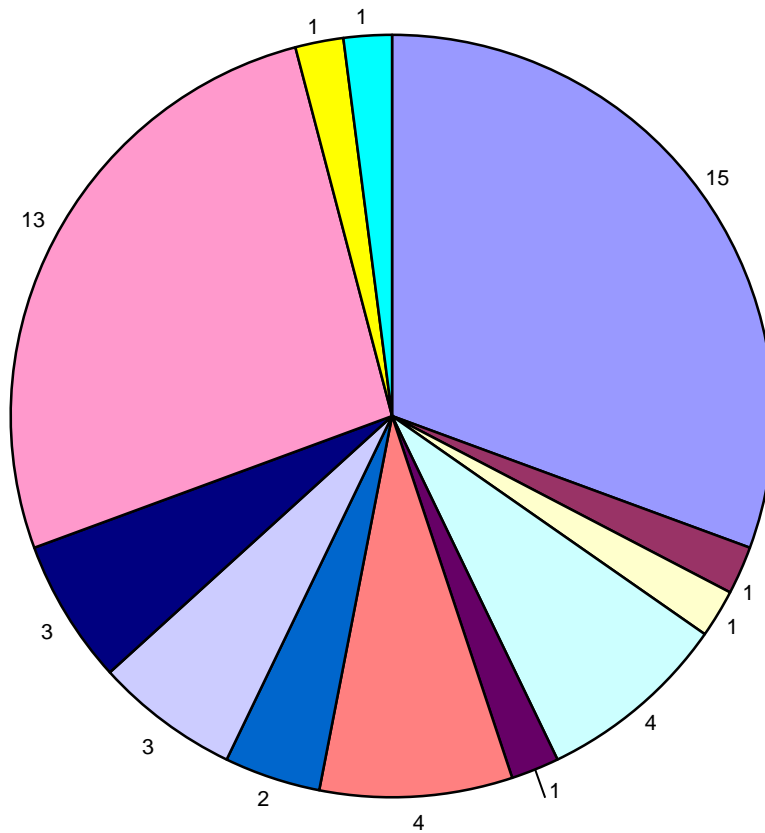

**HAST-AKKU® Kesselanlagen inkl. Warmwasserbereitung
Verteilung nach Einsatzbereich**

Einsatzbereich

- Altenpflegeheim
- Einkaufszentrum/Einzelhandel
- Hotel
- Industrie
- Kaserne/Haftanstalt/Zollamt
- Krankenhaus/Rettungszentrum
- Schule/Kita
- Sonstiges
- Sportzentrum/Schwimmhalle
- Wohnungsbau
- Wohnheime
- Bürogebäude