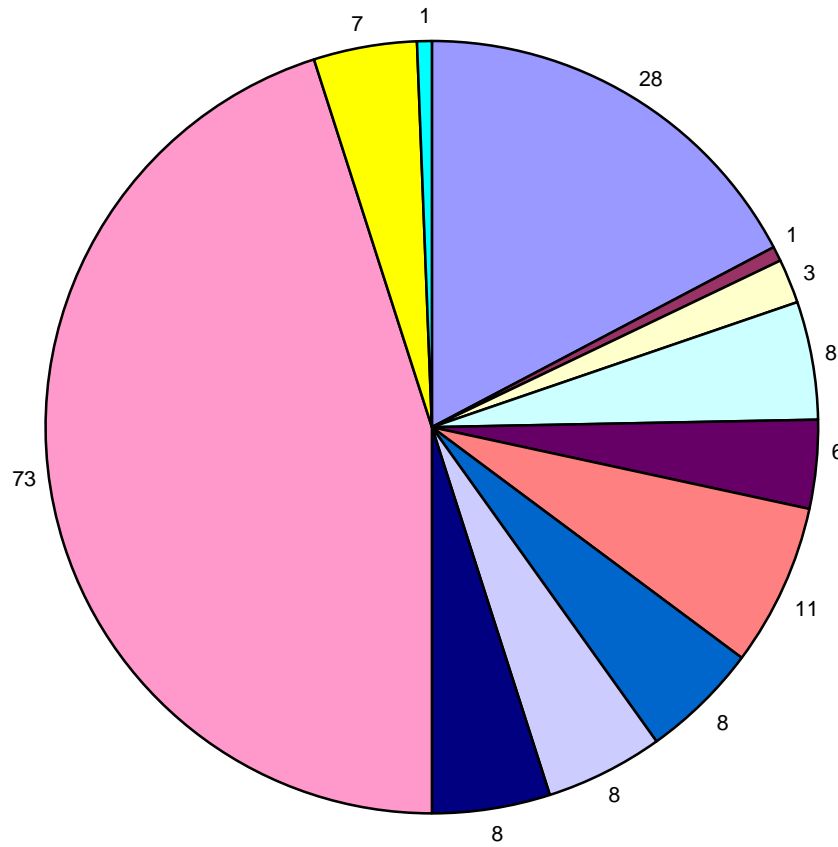

Gesamtübersicht Einsatzbereich HAST-AKKU®

Einsatzbereich

- Altenpflegeheim
- Einkaufszentrum/Einzelhandel
- Hotel
- Industrie
- Kaserne/Haftanstalt/Zollamt
- Krankenhaus/Rettungszentrum
- Schule/Kita
- Sonstiges
- Sportzentrum/Schwimmhalle
- Wohnungsbau
- Wohnheime
- Bürogebäude