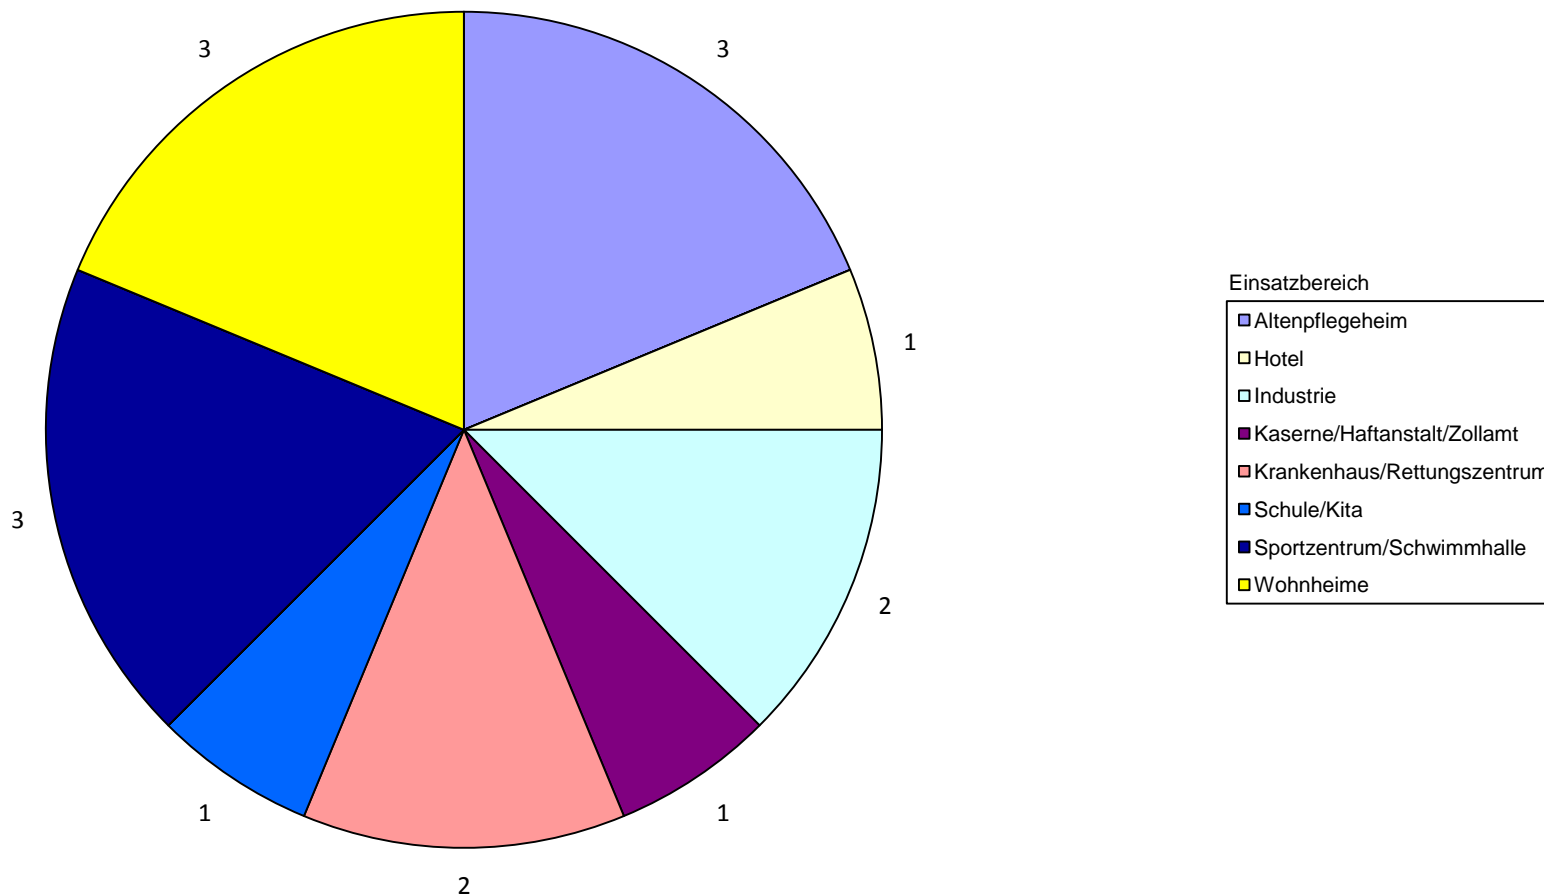

HAST-AKKU® Legioex® nur Warmwasserbereitung Verteilung nach Einsatzbereich